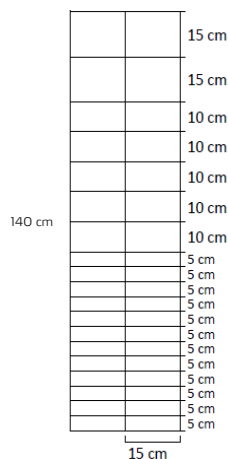

**Stålgærde 140cm/11/15**  
Light  
vnr. 2314002

**Stålgærde 140cm/11/15**  
Standard  
vnr. 2314004

**Stålgærde 140cm/20/15**  
Haretæt  
vnr. 2314504

**Stålgærde 160cm/23/15**  
Haretæt  
vnr. 2316004

NB! Kl. NTR A\*