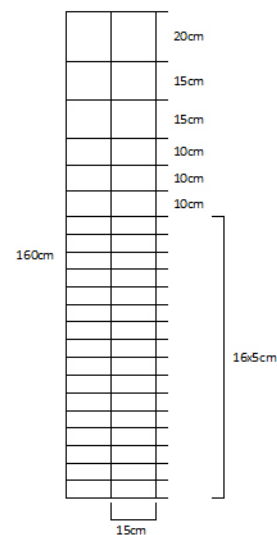

**Stålgærde 140cm/11/15**  
Light  
vnr. 2314002

**Stålgærde 140cm/11/15**  
Standard  
vnr. 2314004

**Stålgærde 140cm/20/15**  
Haretæt  
vnr. 2314504

**Stålgærde 160cm/23/15**  
Haretæt  
vnr. 2316004

NB! Kl. NTR A\*