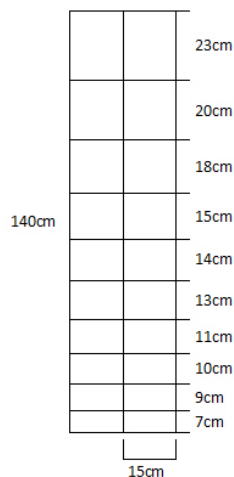

**Stålgærde 140cm/11/15**  
Light  
vnr. 2314002

**Stålgærde 140cm/11/15**  
Standard  
vnr. 2314004

**Stålgærde 140cm/20/15**  
Haretæt  
vnr. 2314504

**Stålgærde 160cm/23/15**  
Haretæt  
vnr. 2316004

NB! Kl. NTR A\*