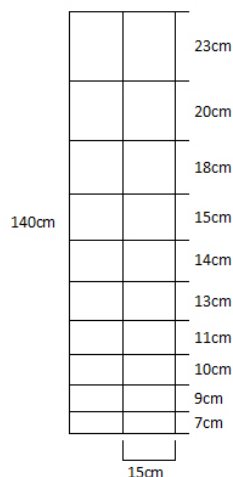

**Stålgærde 140cm/11/15**  
Light  
vnr. 2314002

**Stålgærde 140cm/11/15**  
Standard  
vnr. 2314004

**Stålgærde 140cm/20/15**  
Haretæt  
vnr. 2314504

**Stålgærde 160cm/23/15**  
Haretæt  
vnr. 2316004

NB! Kl. NTR A\*