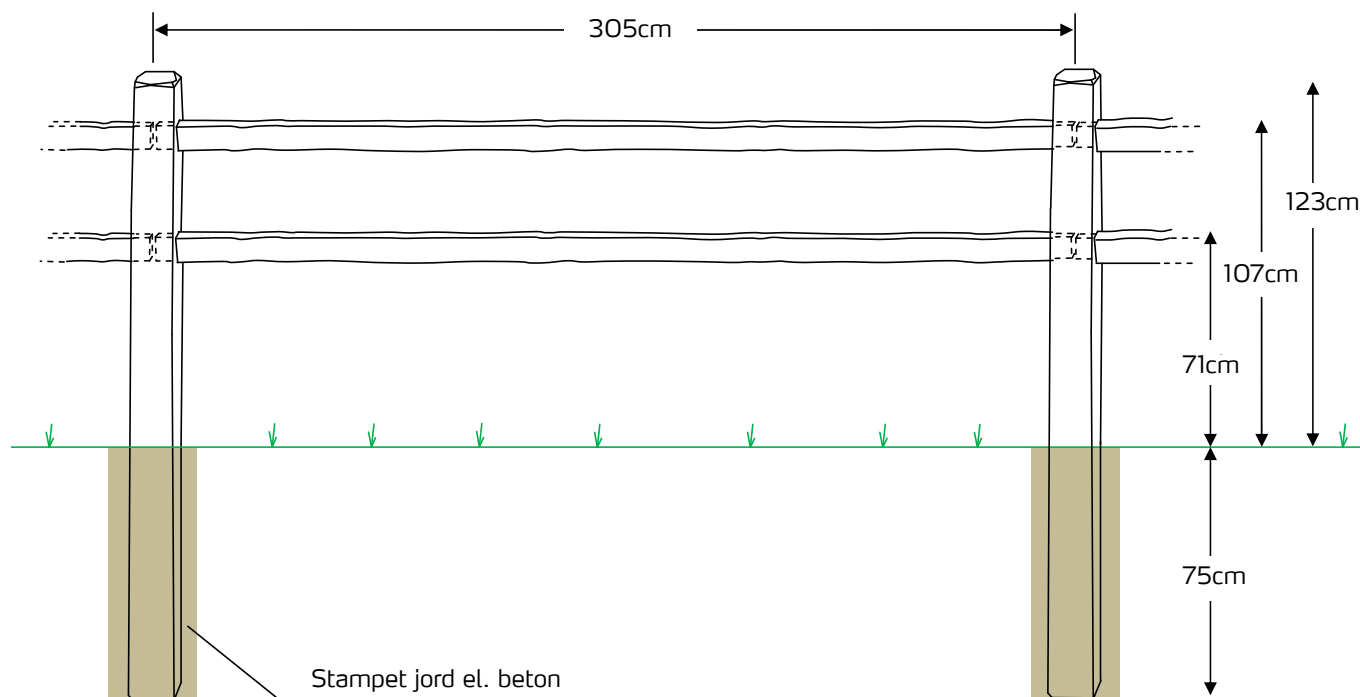

Det charmerende og rustikke Farmland følger sig utroligt smukt ind i landskabet, og ældes naturligt med årene.

Tekniske specifikationer

Farmland lægter: ca 8 x 8 x 305 cm

Pæle: ca 13 x 13 x 198/230 cm (for 2 og 3 lægter)

Farmland med 2 lægter, Højde: 100-125 CM

Farmland med 3 lægter, Højde: 140-160 cm