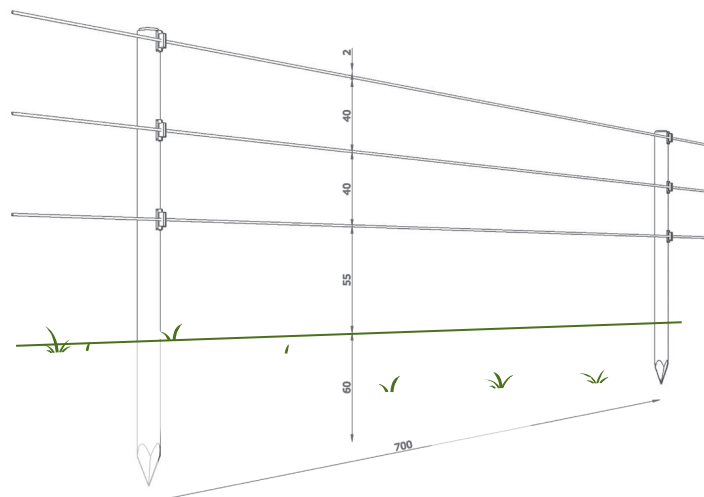

Et indlæg af sorte kulfibre gør hegnet strømførende. Der anvendes to eller tre tråde efter race og behov.

Hippolux holder farve og kvalitet i årevis. Vælg mellem hvid eller brun.

Et superprodukt, helt enkelt!

Tekniske specifikationer

- Mellemstolper $\varnothing 8 \times 200$ cm
- Ende- og hjørnestolper $\varnothing 16 \times 300$ cm
- Hippolux 7,5 mm x 250 m hvid eller brun

Hippolux med to tråde

Hippolux med tre tråde