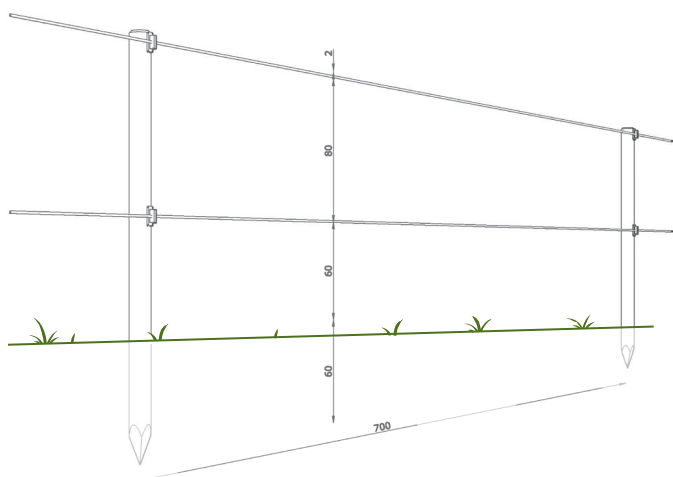

Et indlæg af sorte kulfibre gør hegnet strømførende. Der anvendes to eller tre tråde efter race og behov.

Hippolux holder farve og kvalitet i årevis. Vælg mellem hvid eller brun.

Et superprodukt, helt enkelt!

Tekniske specifikationer

- Mellemstolper $\varnothing 8 \times 200$ cm
- Ende- og hjørnestolper $\varnothing 16 \times 300$ cm
- Hippolux 7,5 mm x 250 m hvid eller brun

Hippolux med to tråde

Hippolux med tre tråde